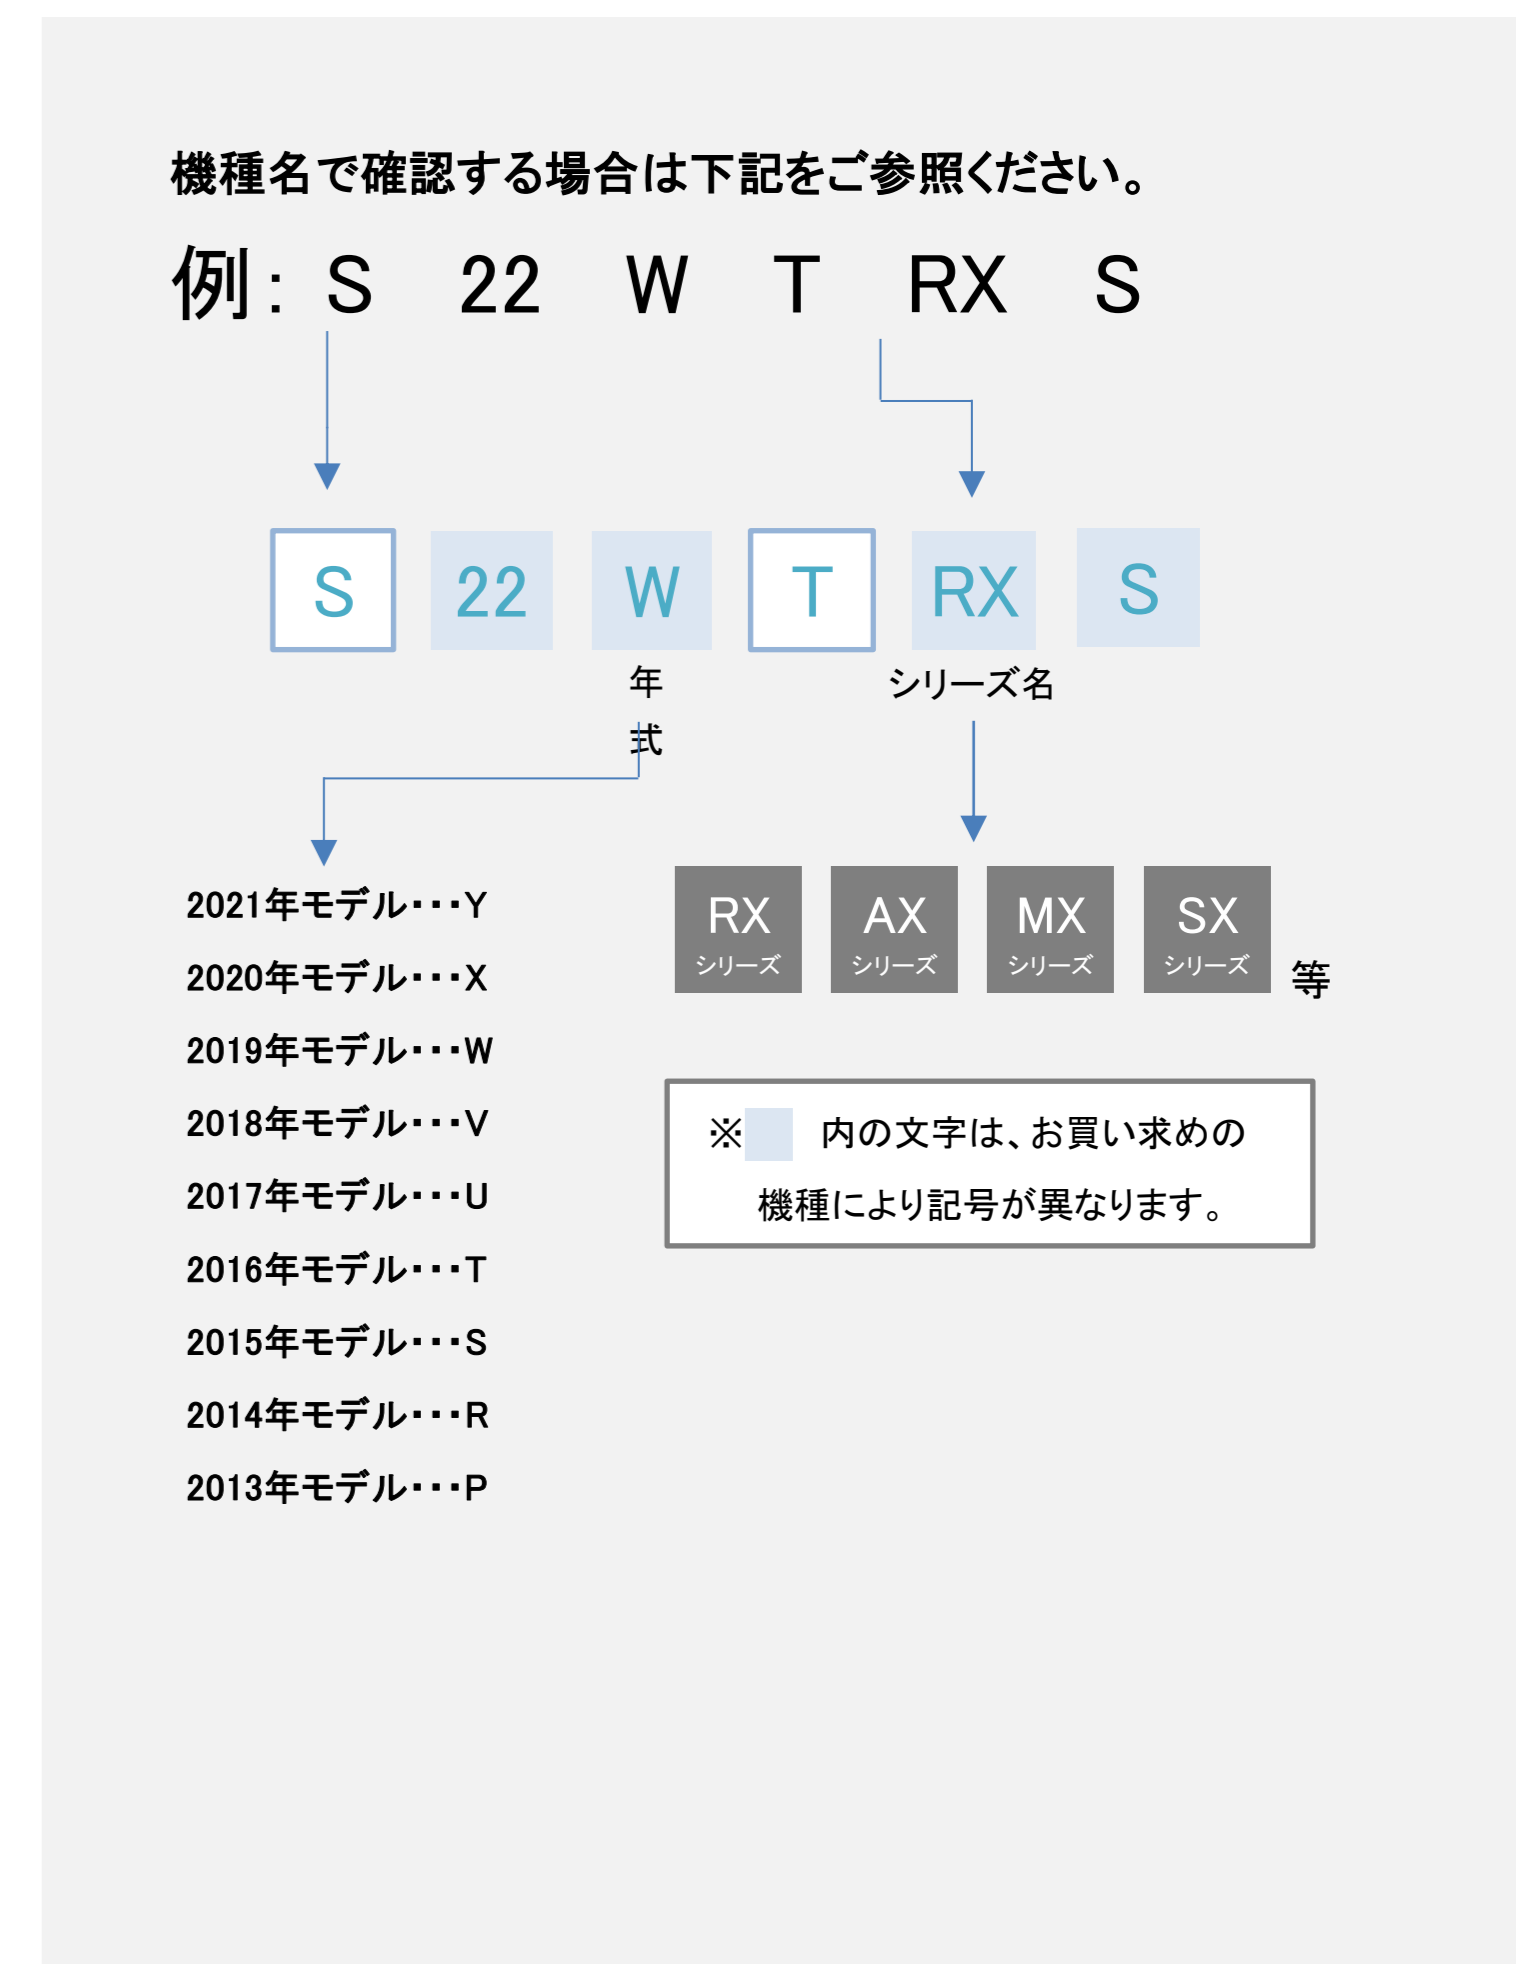

Besideをお使いいただけるルームエアコン(無線LAN接続アダプタ・ネットワーク経由で操作)【ぴちゅんくんのお店取扱商品】

■壁掛形エアコン(注釈に対応する無線LANアダプタを記載しております)

	RX シリーズ	AX シリーズ	MX シリーズ	SX シリーズ	FX シリーズ	WX シリーズ	VX シリーズ	CX シリーズ	E シリーズ	DX シリーズ	HX シリーズ (寒冷地)	KX シリーズ
2021年モデル (Y型)	●※1	●※1	●※1	●※1	●※1		●※1	100V:●※6 200V:●※3	●※4	●※1	●※3	●※4
2020年モデル (X型)	●※1	●※1	●※1	●※1	●※6			●※3	●※4	●※1	●※3	●※4
2019年モデル (W型)	●※1	●※1		●※2	●※3			●※3	●※4	●※1		●※4
2018年モデル (V型)	●※3	●※3		●※2	●※3			●※3	●※4	●※3		●※4
2017年モデル (U型)	●※3	●※3			●※3			●※3	●※4	●※3		●※4
2016年モデル (T型)	●※3	●※3			●※3			●※3	●※4	●※3		
2015年モデル (S型)	●※3	●※3			●※3			●※3	●※4	●※3		
2014年モデル (R型)	●※3	●※3			●※3	●※3		●※3	●※4	●※3		
2013年モデル (P型)	●※3	●※3			●※3	●※3		●※3	●※4	●※3		