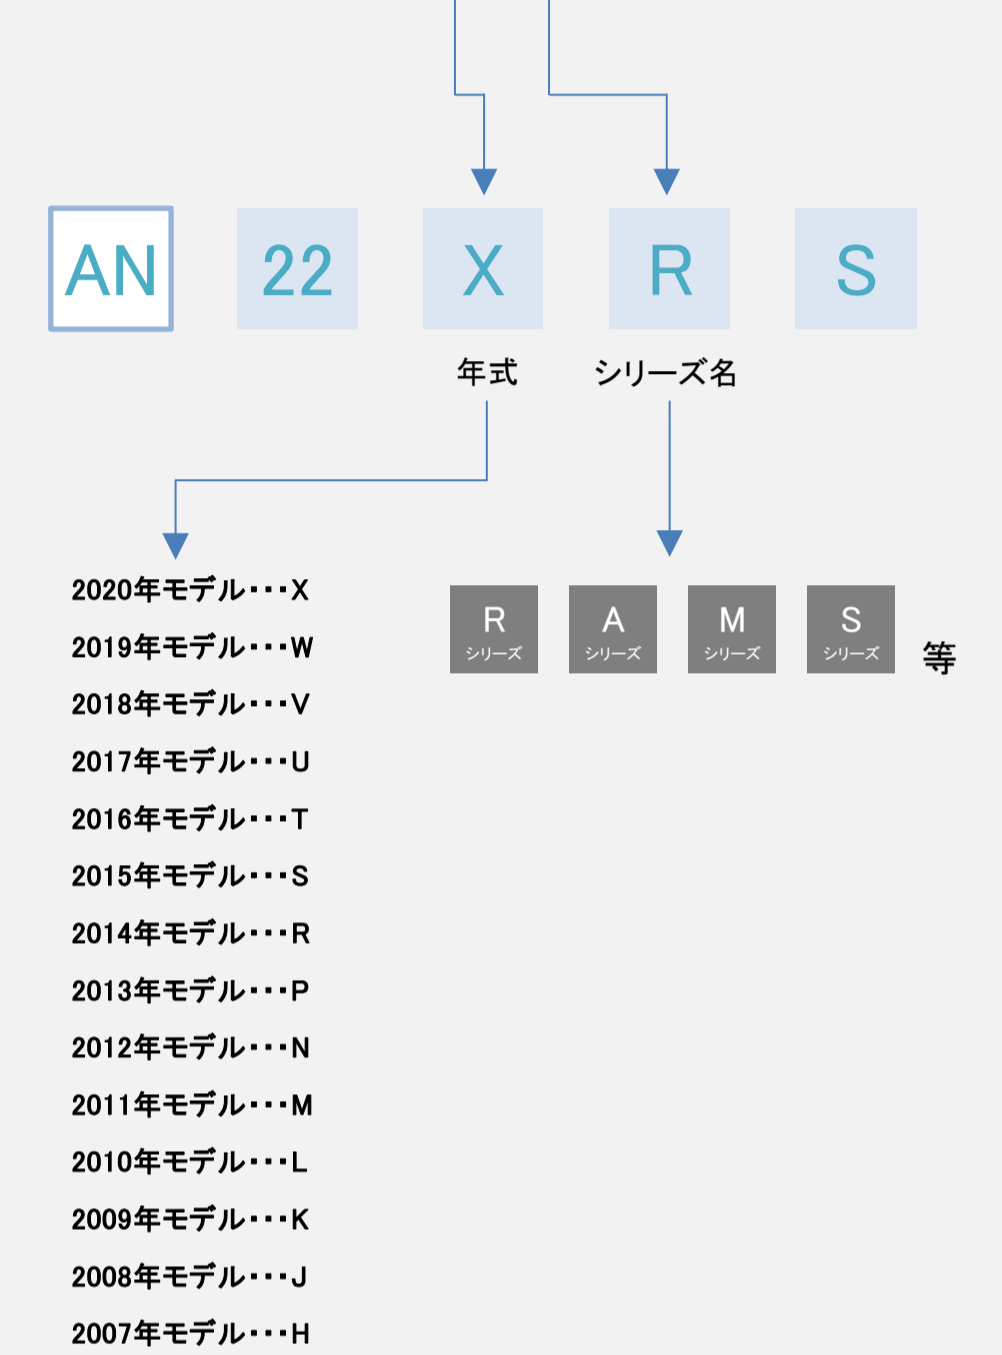

Besideをお使いいただけるルームエアコン(赤外線で操作)【家電量販店取扱商品】

■壁掛形エアコン

「●」…対応 / 「/」…非対応

シリーズ 年式	R シリーズ	A シリーズ	M シリーズ	S シリーズ	F シリーズ	W シリーズ	C シリーズ	E シリーズ	DX シリーズ	HX シリーズ (寒冷地)	KX シリーズ	S シリーズ	H シリーズ	P シリーズ	N シリーズ
2020年モデル (X型)	●※	●	●※	●	●	/	●	●	●	●	●	/	/	/	/
2019年モデル (W型)	●※	●	/	●	●	/	●	●	●	/	●	/	/	/	/
2018年モデル (V型)	●※	●	/	●	●	/	●	●	●	/	●	/	/	/	/
2017年モデル (U型)	●※	●	/	/	●	/	●	●	●	/	●	/	/	/	/
2016年モデル (T型)	●※	●	/	/	●	/	●	●	●	/	/	/	/	/	/
2015年モデル (S型)	●※	●	/	/	●	/	●	●	●	/	/	/	/	/	/
2014年モデル (R型)	●※	●	/	/	●	●	●	●	●	/	/	/	/	/	/
2013年モデル (P型)	●※	●	/	/	●	●	●	●	●	/	/	/	/	/	/
2012年モデル (N型)	●	/	/	/	●	●	/	●	●	/	/	●	/	/	/
2011年モデル (M型)	●	/	/	/	/	/	●	●	●	/	/	/	●	●	/
2010年モデル (L型)	●	/	/	/	/	/	●	●	●	/	/	/	●	●	/
2009年モデル (K型)	●	/	/	/	/	/	●	/	/	/	/	●	/	●	●
2008年モデル (J型)	●	/	/	/	/	/	/	/	/	/	/	●	/	●	●
2007年モデル (H型)	●	/	/	/	/	/	/	/	/	/	/	●	/	●	●

機種名で確認する場合は下記をご参照ください。

例: AN 22 X R S

※ 内の文字は、お買い求めの機種により記号が異なります。

※換気自動制御については、Rシリーズ(2013年~2020年モデル)、Mシリーズ(2020年モデル)のみ対応しています。