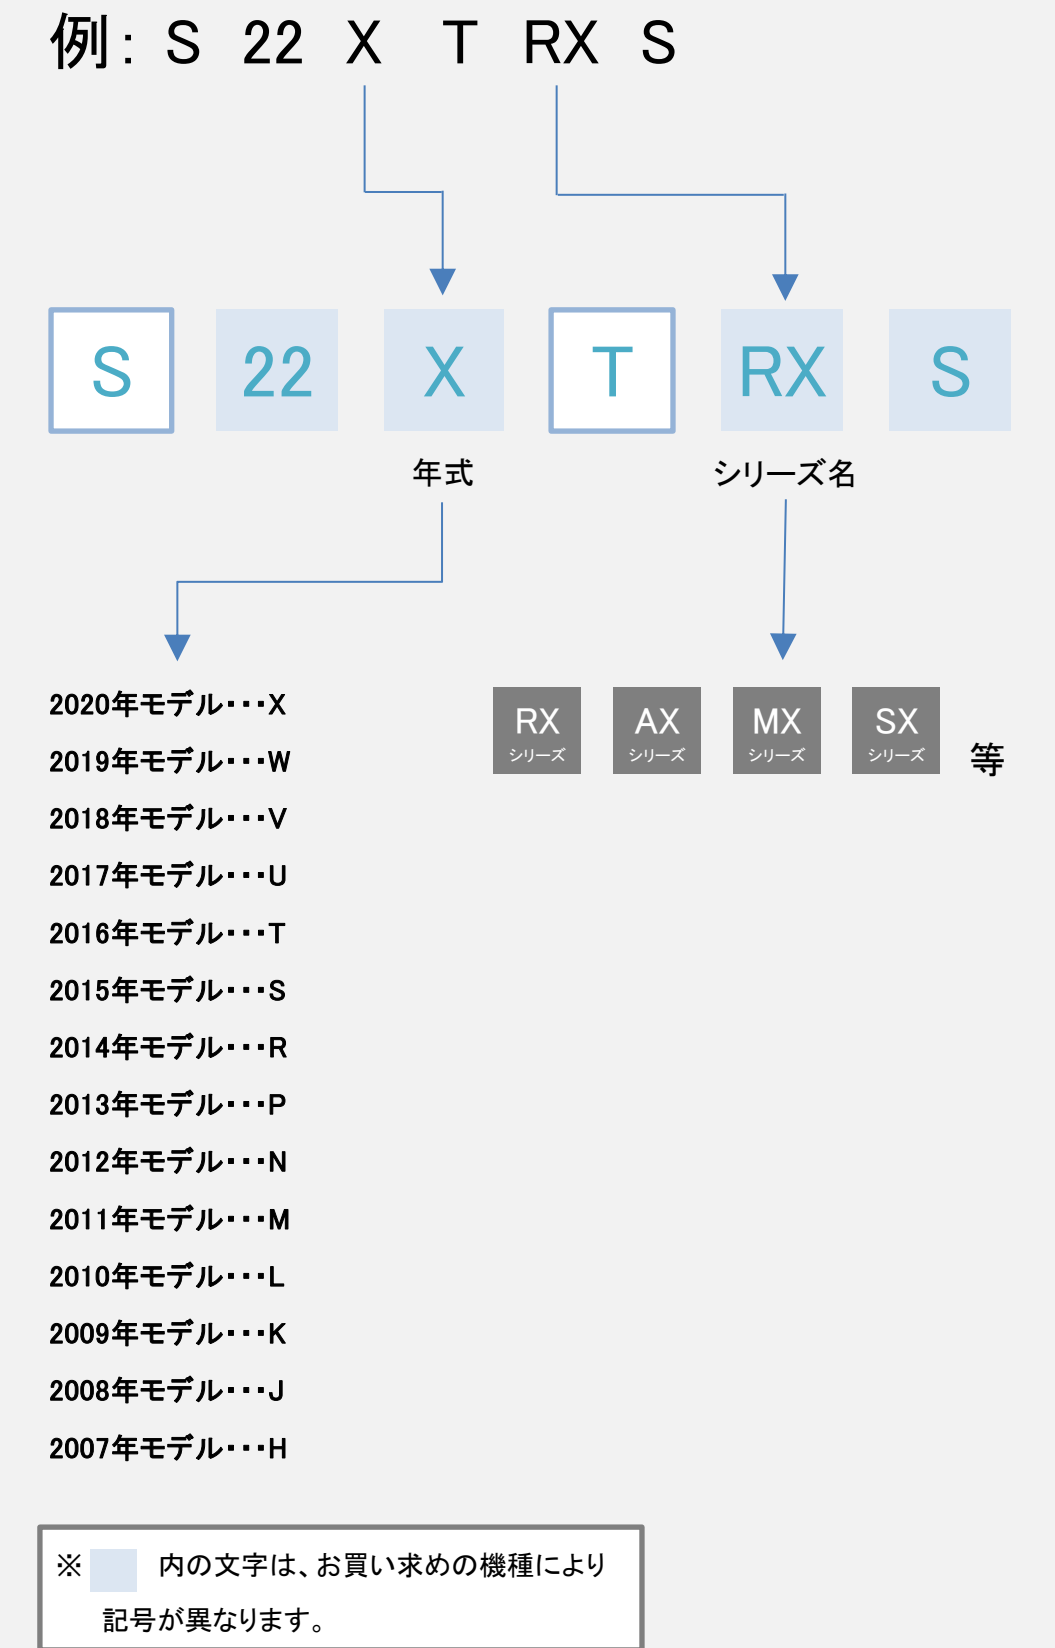

Besideをお使いいただけるルームエアコン(赤外線で操作)【ぴちゅんくんのお店取扱商品】

■壁掛形エアコン

「●」・・・対応 / 「/」・・・非対応

シリーズ 年式	RX シリーズ	AX シリーズ	MX シリーズ	SX シリーズ	FX シリーズ	WX シリーズ	CX シリーズ	E シリーズ	DX シリーズ (寒冷地)	HX シリーズ (寒冷地)	KX シリーズ (寒冷地)	R シリーズ	RH シリーズ	GR シリーズ	SX シリーズ	S シリーズ	HX シリーズ	P シリーズ	N シリーズ
2020年モデル (X型)	●※	●	●※	●	●	/	●	●	●	●	●	/	/	/	/	/	/	/	/
2019年モデル (W型)	●※	●	/	●	●	/	●	●	●	/	●	/	/	/	/	/	/	/	/
2018年モデル (V型)	●※	●	/	●	●	/	●	●	●	/	●	/	/	/	/	/	/	/	/
2017年モデル (U型)	●※	●	/	/	●	/	●	●	●	/	●	/	/	/	/	/	/	/	/
2016年モデル (T型)	●※	●	/	/	●	/	●	●	●	/	/	/	/	/	/	/	/	/	/
2015年モデル (S型)	●※	●	/	/	●	/	●	●	●	/	/	/	/	/	/	/	/	/	/
2014年モデル (R型)	●※	●	/	/	●	●	●	●	●	/	/	/	/	/	/	/	/	/	/
2013年モデル (P型)	●※	●	/	/	●	●	●	●	●	/	/	/	/	/	/	/	/	/	/
2012年モデル (N型)	●	●	/	/	●	●	/	●	●	/	/	/	/	/	/	/	/	/	/
2011年モデル (M型)	●	/	/	/	/	/	●	●	●	/	/	/	/	/	/	/	●	●	/
2010年モデル (L型)	●	/	/	/	/	/	●	●	●	/	/	/	●	/	/	/	●	●	/
2009年モデル (K型)	●	/	/	/	/	/	●	/	/	/	/	/	/	●	/	/	●	●	●
2008年モデル (J型)	●	/	/	/	/	/	/	/	/	/	/	●	/	●	/	/	●	●	●
2007年モデル (H型)	●	/	/	/	/	/	/	/	/	/	/	●	/	/	●	/	●	●	●

機種名で確認する場合は下記をご参照ください。

※換気自動制御については、RXシリーズ(2013年～2020年モデル)、MXシリーズ(2020年モデル)のみ対応しています。