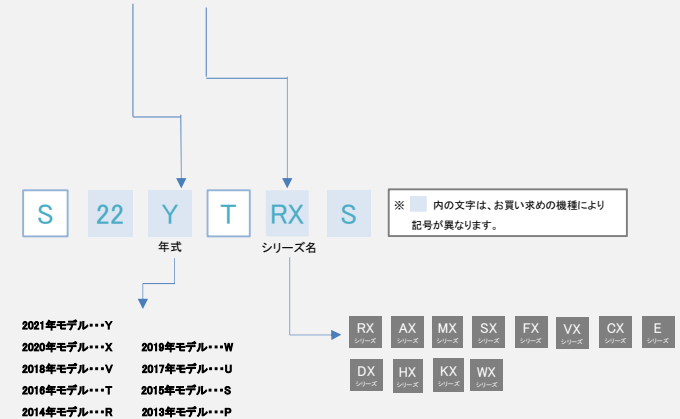

機種名で確認する場合は下記をご参照ください。

例: S 22 Y T RX S

■ハウジング・マルチエアコン(注釈に対応する無線LANアダプタを記載しております)

ハウジングエアコン

シリーズ 年式	天井埋込カセット形		壁埋込形	床置形	アメニティ ビルトイン形
	シングルフロー タイプ	ダブルフロー タイプ			
2021年モデル (Y型)	●※3	/	/	●※3	●※11
2019年モデル (W型)	/	/	/	/	●※11
2018年モデル (V型)	/	/	/	/	/
2014年モデル (R型)	●※15	●※15	●※15	●※15	●※16