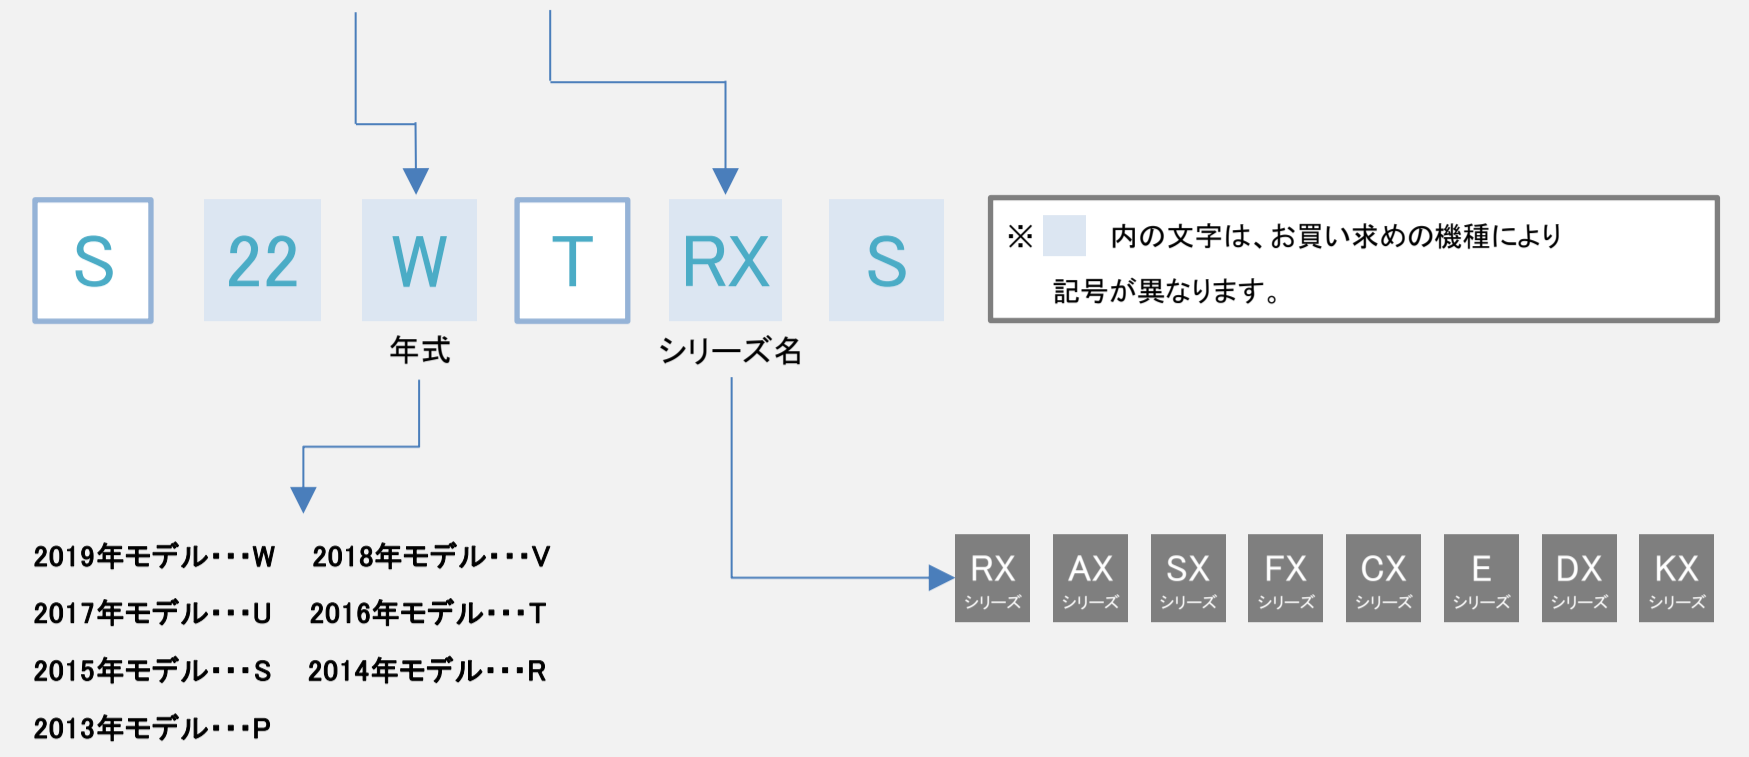

機種名で確認する場合は下記をご参照ください。

例: S 22 W T RX S

■ハウジング・マルチエアコン

ハウジングエアコン

シリーズ 年式	天井埋込カセット形		壁埋込形	床置形	アメニティ ビルトイン形
	シングルフロー タイプ	ダブルフロー タイプ			
2018年モデル (V型)	—	—	—	—	—

システムマルチ・マルチパック

シリーズ 年式	ココタス	天井埋込カセット形		壁埋込形	壁掛形				床置形
		シングルフロー タイプ	ダブルフロー タイプ		risora	UX	フィルター 自動お掃除	標準タイプ	
2018年モデル (V型)	●	—	—	—	●※	—	—	—	—