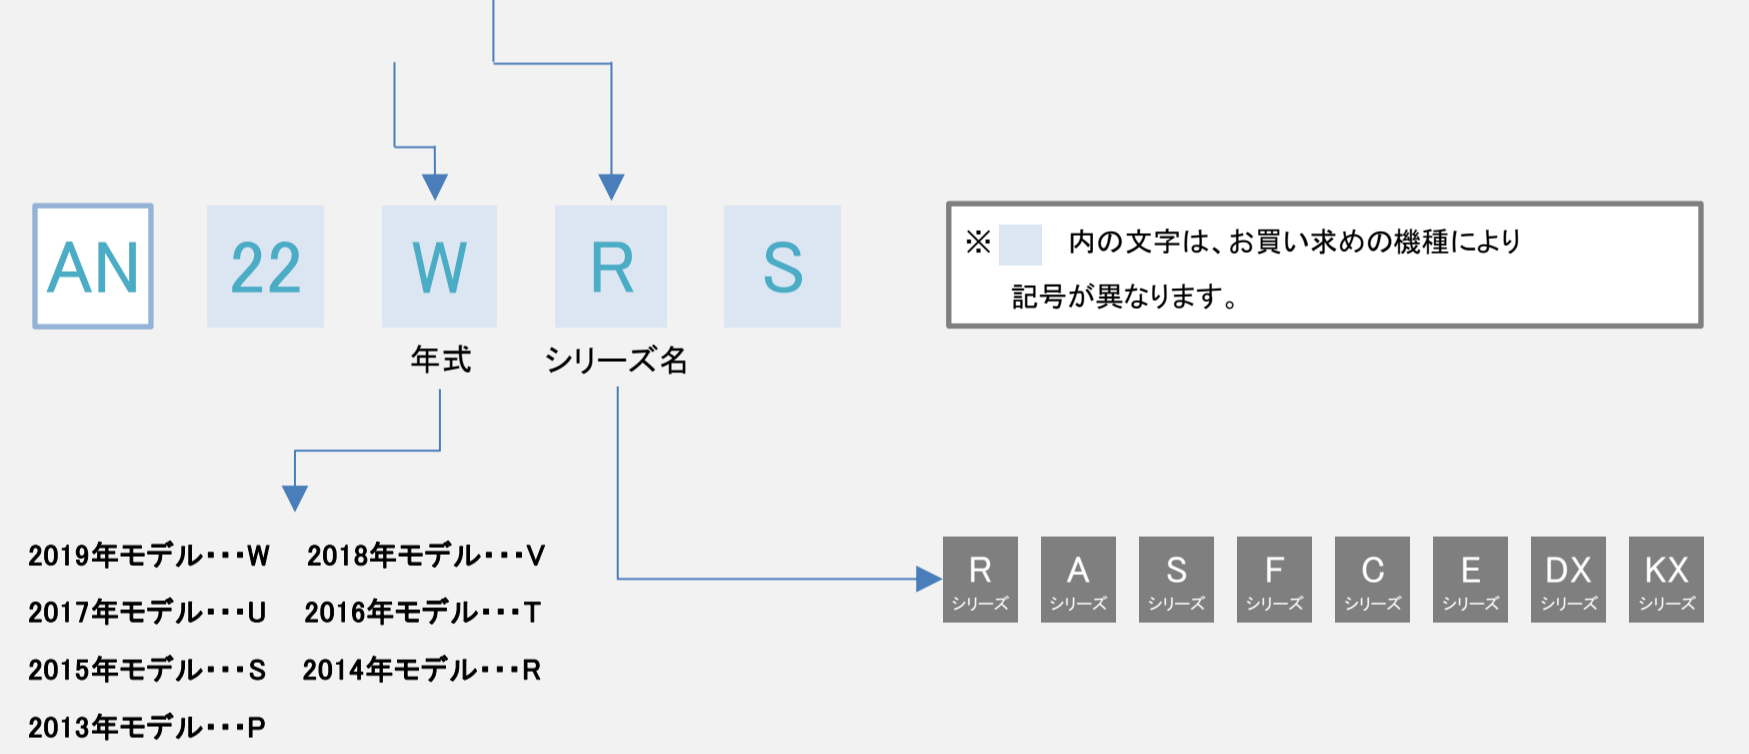

Daikin Talk Skillをお使いいただけるルームエアコン【家電量販店取扱商品】

■壁掛形エアコン

「●」…対応 / 「—」…非対応

シリーズ 年式	R シリーズ	A シリーズ	S シリーズ	F シリーズ	C シリーズ	E シリーズ	DX シリーズ	KX シリーズ
2019年モデル (W型)	●	●	未発売				●	—
2018年モデル (V型)	—※	—	●※	—	—	—	—	—

機種名で確認する場合は下記をご参照ください。

例: AN 22 W R S