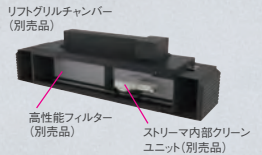

高性能フィルター **別売品**

優れた集塵効率(JIS比色法65%)でお部屋の空気をキレイに。
●別売品「リフトグリルチャンバー」の取付けが必要です。