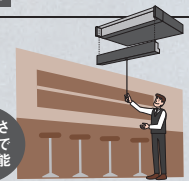

まわす Air flow

暖房時のサーモオフ中に暖気をかくはんする運転を行うことで、天井付近にたまりやすい暖気を足元まで届けます。

清潔な空気を届ける Air quality

エアコン内部を清潔に **別売品**

冷房運転や除湿冷房運転停止後に、室内機の乾燥運転を実施。さらに室内機内部(熱交換器)にストリーマを照射します。

- 別売品「ストリーマ内部クリーンユニット」「中継ハーネス」「リフトグリルチャンバー」の取付けが必要です。

リフトグリルチャンバー **別売品**

フィルター清掃が脚立なしで行えます。
●昇降には別売品「昇降用ポール」を使用してください。
本体と同一デザインで外観を損わず機能アップできます。

リフトグリルチャンバーは背面(吸込口側)に取付けます。

高性能フィルター **別売品**

優れた集塵効率(JIS比色法65%)でお部屋の空気をキレイに。
●別売品「リフトグリルチャンバー」の取付けが必要です。

COORDINATE BLACK SERIES