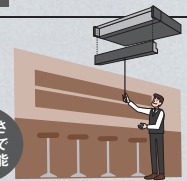

清潔な空気を届ける Air quality

エアコン内部を清潔に **別売品**

冷房運転や除湿冷房運転停止後に、室内機の乾燥運転を実施。さらに室内機内部(熱交換器)にストリーマを照射します。

- 別売品「ストリーマ内部クリーンユニット」「中継ハーネス」「リフトグリルチャンバー」の取付けが必要です。

リフトグリルチャンバー **別売品**

フィルター清掃が脚立なしで行えます。
●昇降には別売品「昇降用ポール」を使用してください。
本体と同一デザインで外観を損なわず機能アップできます。