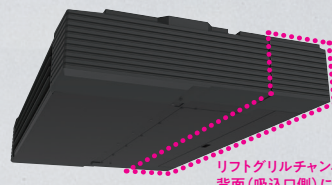

— こだわりの、^{ブラック}黒。 —
Stylish Flow
スタイリッシュフロー

快適な空間をつくる Air flow

※気流のイラストはイメージです。設置状況や部屋の広さ、壁面までの距離によって効果は異なります。

あてない Air flow

冷房時、水平(0°)よりも上方(5°)に吹き出す気流で、人に直接風が当たりにくく自然な快適性を実現します。

まわす Air flow

暖房時のサーモオフ中に暖気をかくはんする運転を行うことで、天井付近にたまりやすい暖気を足元まで届けます。

清潔な空気を届ける Air quality

エアコン内部を清潔に **別売品**

冷房運転や除湿冷房運転停止後に、室内機の乾燥運転を実施。さらに室内機内部(熱交換器)にストリーマを照射します。

- 別売品「ストリーマ内部クリーンユニット」「中継ハーネス」「リフトグリルチャンバー」の取付けが必要です。

リフトグリルチャンバー **別売品**

フィルター清掃が脚立なしで行えます。
●昇降には別売品「昇降用ポール」を使用してください。
本体と同一デザインで外観を損なわず機能アップできます。