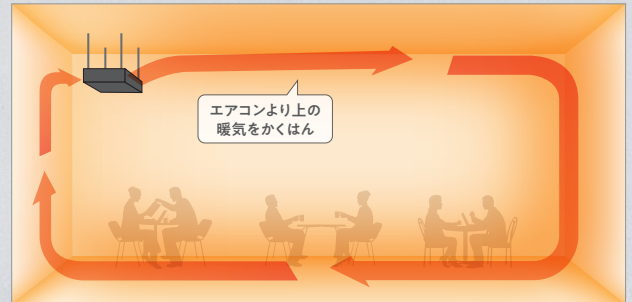

— こだわりの、^{ブラック}黒。 —
Stylish Flow
スタイリッシュフロー

快適な空間をつくる Air flow

※気流のイラストはイメージです。設置状況や部屋の広さ、壁面までの距離によって効果は異なります。

あてない Air flow

冷房時、水平(0°)よりも上方(5°)に吹き出す気流で、人に直接風が当たりにくく自然な快適性を実現します。

まわす Air flow

暖房時のサーモオフ中に暖気をかくはんする運転を行うことで、天井付近にたまりやすい暖気を足元まで届けます。

清潔な空気を届ける Air quality

エアコン内部を清潔に **別売品**

冷房運転や除湿冷房運転停止後に、室内機の乾燥運転を実施。さらに室内機内部(熱交換器)にストリーマを照射します。

- 別売品「ストリーマ内部クリーンユニット」「中継ハーネス」「リフトグリルチャンバー」の取付けが必要です。

リフトグリルチャンバー **別売品**

フィルター清掃が脚立なしで行えます。
●昇降には別売品「昇降用ポール」を使用してください。
本体と同一デザインで外観を損なわず機能アップできます。