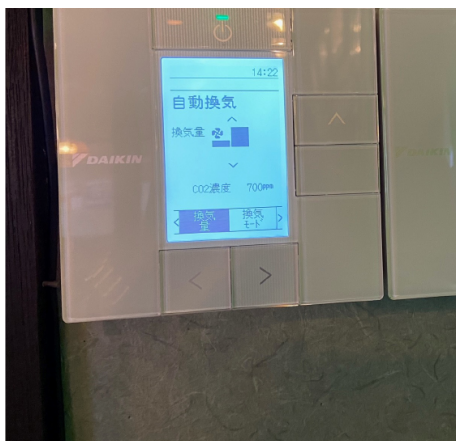

納入後（室内リモコン）

換気のご相談をご検討中の方

換気に精通するダイキングループ社員が相談員となり、
換気機器の導入を検討するオーナー様へのアドバイスや、適したソリューションの提案を行います。

空気・換気のおさまざまなお困りごとに、ダイキンがとことんお答えします。

空気の相談窓口

ご相談はこちら

0120-330-565

9:00~17:30(土日祝及び、当社指定休業日を除く)

お問い合わせ先

他にもたくさんの納入事例をご紹介します。

ダイキンの換気 事例

<https://www.daikinaircon.com/kanki/case/>