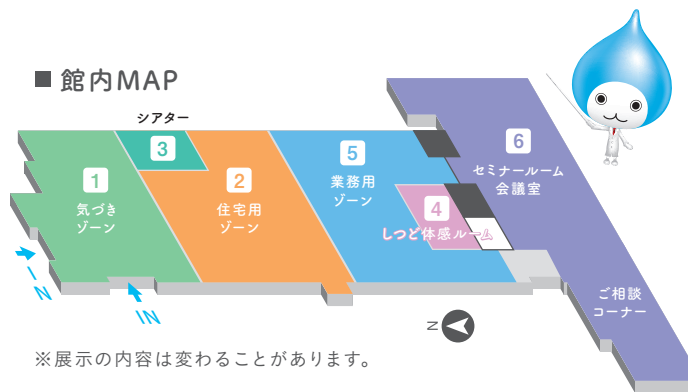

「空調」は地球と人の
最適な未来を創ります。

フーと吐く息で冷やしたり、
ハーと吐く息で暖めたり。
それは太古の昔から人々が
快適を求めてきた営み。
自然の力をテクノロジーで制御し、
本当の快適を実現する。

ダイキンソリューションプラザ「フーハ大阪」

<https://www.daikin.co.jp/fuha/>

1 気づきゾーン

五感を使って空気に触れて頂くコーナー。
お子様から大人までお楽しみいただけます。

温度感覚を測定できる
サーモステージア

エアコンの仕組みを
大きなモデルでご説明

2 住宅用ゾーン

ルームエアコンをはじめとして、快適性と省エネを両立
する最新の住宅設備機器をご提案。

リビングを再現した展示スペース

空気にふれ、 空気のふしぎが感じられる、 体感型のショールーム

3 シアター

ぴちんくんが空調に
関することを、映像と
ともにわかりやすく説明
します。

4 しつど体感ルーム

同じ温度でもしつどが
違うだけで、心地よさが
違うことを体感いただけ
ます。

5 業務用ゾーン

店舗・オフィス用エアコンから業務用マルチエアコン、
大規模施設の空調管理システムまで、さまざまなニーズ
に応える業務用途に最適な機器やシステムをご紹介します。

ビル・工場用空調コーナー

6 セミナールーム 会議室・ご相談コーナー

用途に合わせて、様々な広さのお部屋をご用意。

セミナールーム (定員40名)