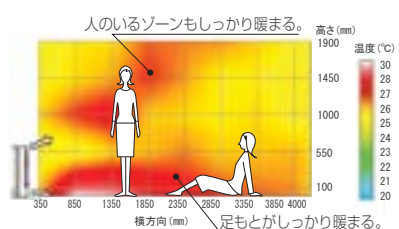

① 足もと暖房

上下に広がる気流で、足もとを中心に暖気を届けます。