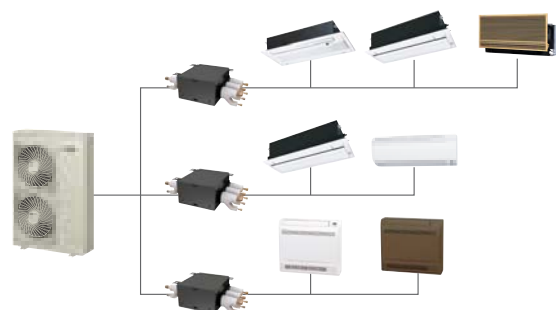

ポイント ③ FF 暖房機からの入れ替えに最適

燃焼のないクリーンな暖房で、子供部屋にも安心して設置いただけます。給油の手間がないのも魅力。足もと暖房の快適さはそのままに、安心・手間なし暖房へ。

マルチエアコン (システムマルチ): リビング

室外機: 4M80CV / 4M80CV
室内機: C40HVW-W (床置形) × 2 台
C32HVW-W (床置形) 他

▶▶▶ 詳細はサイトへ

製品紹介

[床に置いて、インテリアと調和するエアコン]

□ペア □マルチ

① 足もと暖房

上下に広がる気流で、足もとを中心に暖気を届けます。

② 半埋め込み設置

露出部を抑え、インテリアとの調和を実現。

③ 快適機能 VRシリーズのみ

給水不要の加湿、寒くならない再熱除湿、快適湿度コントロール。

[マルチエアコンにも対応] 複数の室内機でも室外機は1台。(違ったタイプの室内機が選べます。)

■ システムマルチ

2室から最大5室まで

■ ワイドセレクトマルチ

1台の室外機で全室空調。7部屋まで

VRシリーズ

Vシリーズ

室内機のラインナップ

冷房のめやす (お部屋の広さ※1) □ペア □マルチ※2