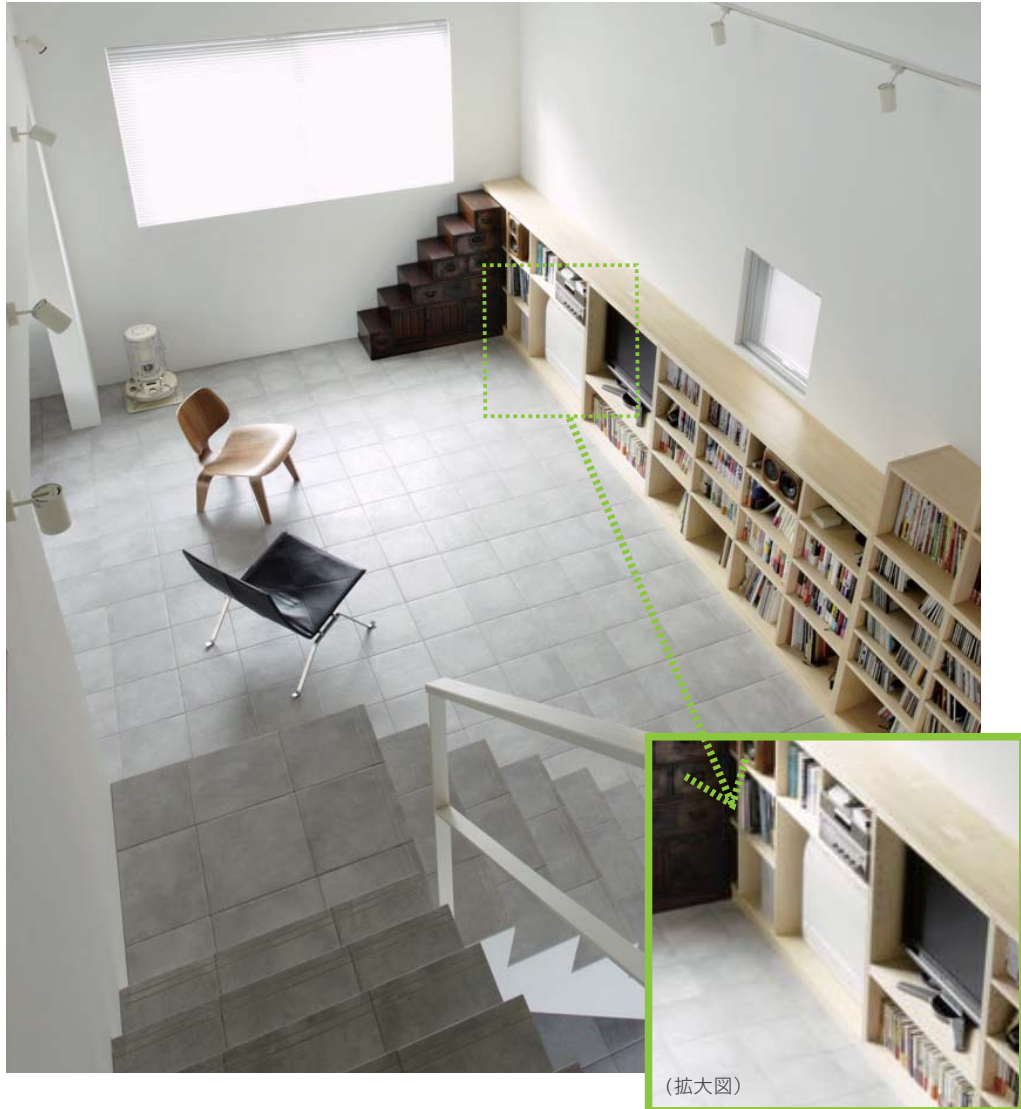

吹き抜け天井も、足もとからぽかぽか
家具と調和させるインテリアデザインを実現

esquina (エスキナ) 神奈川県横浜市

床置形：リビング C40HVV-W
床置形エアコンを
家具に組み込み「魅せる」空間へ

設置事例

ケヤキアパートメント 東京都世田谷区

床置形：201号室 C32HVV-W

壁に半分埋め込んだ
床置形エアコンで、
効率的な冷暖房を実現

空間設計の視点

吹き抜けや高天井などの大空間を、効果的に空調コントロール

esquina (エスキナ) 神奈川県横浜市

ポイント ① 半埋め込み設置ですっきり

家具の一部のように書棚に組み込んだり、露出部をわずか 11.5cm に抑えられる半埋め込み設置により、圧迫感を感じさせない設置が可能です。

ポイント ② 足もとからしっかり暖かまる

上下に広がる気流で、人がいるスペースを中心に暖気をお届け。暖気が逃げやすい吹き抜けや高天井の大空間も、足もとからしっかり暖まる快適空調を実現します。

□ペア □マルチ

① 足もと暖房

上下に広がる気流で、足もとを中心に暖気を届けます。

② 半埋め込み設置

露出部を抑え、インテリアとの調和を実現。

③ 快適機能 VRシリーズのみ

給水不要の加湿、寒くならない再熱除湿、快適湿度コントロール。

[マルチエアコンにも対応] 複数の室内機でも室外機は1台。(違ったタイプの室内機が選べます。)