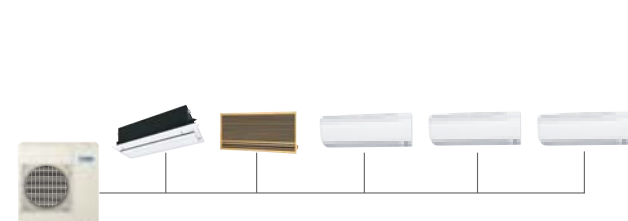

ポイント ③ FF 暖房機からの入れ替えに最適

燃焼のないクリーンな暖房で、子供部屋にも安心して設置いただけます。給油の手間がないのも魅力。足もと暖房の快適さはそのままに、安心・手間なし暖房へ。

マルチエアコン (システムマルチ): リビング

室外機: 4M80CV / 4M80CV
室内機: C40HVW-W (床置形) × 2 台
C32HVW-W (床置形) 他

▶▶▶ 詳細はサイトへ

製品紹介

[床に置いて、インテリアと調和するエアコン]

□ペア □マルチ

① 足もと暖房

上下に広がる気流で、足もとを中心に暖気を届けます。

② 半埋め込み設置

露出部を抑え、インテリアとの調和を実現。

③ 快適機能 VRシリーズのみ

給水不要の加湿、寒くならない再熱除湿、快適湿度コントロール。

[マルチエアコンにも対応] 複数の室内機でも室外機は1台。(違ったタイプの室内機が選べます。)

■ システムマルチ

2室から最大5室まで

■ ワイドセレクトマルチ

1台の室外機で全室空調。7部屋まで

VRシリーズ

Vシリーズ

室内機のラインナップ

冷房のめやす (お部屋の広さ※1) □ペア □マルチ※2