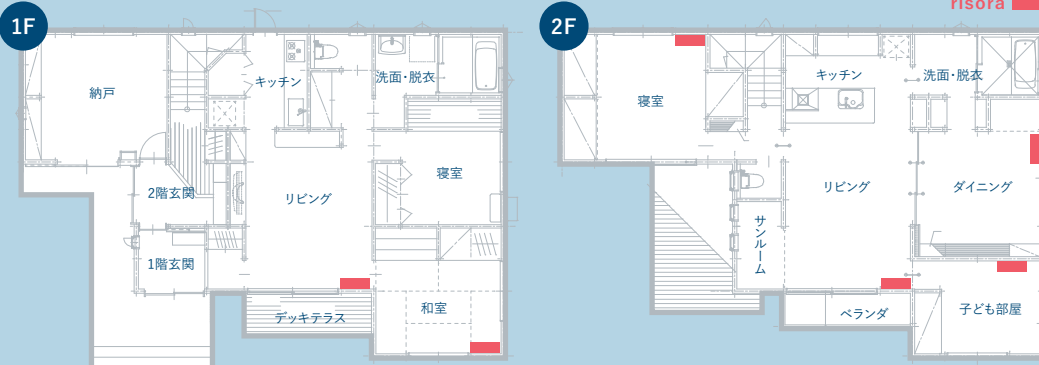

【ご採用機器】

1. [1F] リビング risora：室内機 F56VTSXP(ラインホワイト) / 和室 risora：室内機 F25VTSXS(グレイッシュブラウンメタリック)
   [2F] 寝室 risora：室内機 F25VTSXS(ツイルゴールド) / リビング risora：室内機 F71VTSXP(ソライロ)
   ダイニング risora：室内機 F28VTSXS(ファブリックホワイト) / 子ども部屋 risora：室内機 F22VTSXS(フォレストグリーン)

risora

理想の空間へ

ダイキン工業株式会社 空調営業本部

本社 〒530-8323 大阪市北区中崎西二丁目4番12号 梅田センタービル
東京支社 〒108-0075 東京都港区港南二丁目18番1号 JR品川イーストビル

ダイキンコンタクトセンター (全国共通) 0120-88-1081 (フリーダイヤル)
お客様総合窓口

ダイキンエアコンホームページ <http://www.daikin.co.jp/aircon/>