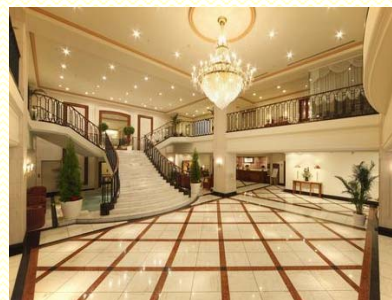

パワフル光速ストリーマ 納入事例

業務用空気清浄機
パワフル光クリエール

ホテル日航プリンセス京都様 (京都府京都市)

四季折々の美しい都、京都の中心に位置するホテル日航プリンセス京都。一歩足を踏み入ると、そこが京都であることを忘れさせる格調高いヨーロッパ調の優雅な雰囲気に包まれます。また地下80mから汲み上げた良質の天然水を全館で使用しており、お客様の心と体を癒し、きめ細かいサービスと共に多くの方をもてなしています。

**1人でも多くのお客様に快適に過ごしていただきたい。
そんな想いでパワフル光速ストリーマを設置しました。**

◆「空気清浄中」空気環境への取組をPRすることで、 お客様に安心な空間を提供。

お客様に快適に過ごして頂くために、パワフル光速ストリーマをより多くの方をお迎えする3F宴会場ロビーに設置。

近年ウイルスの流行により、空気質を気にされるお客様が増えてきています。パワフル光速ストリーマは設置面積は小さいですが、高さがあるので、お客様の目に留まり、空気質への取組を知っていただくための良いPRになります。パワフル光速ストリーマがあることでお客様に安心して過ごしていただけます。