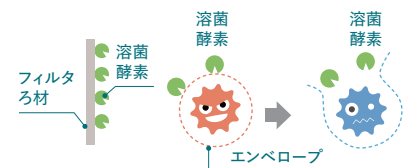

HEPAフィルタユニットにファンを搭載することにより、吸込口の風量を確保しました。

HEPAフィルタは
ここがスゴイ!

クリーンルームに使用されるHEPAフィルタにより、
0.3 μ mの微小な粒子も捕集

WHOによるHEPAフィルタの評価 (実験室バイオセーフティ指針*2004年第3版のP51)

「HEPAフィルタは、直径0.3 μ mの粒子は99.97%、直径0.3 μ mより大きいか、より小さいサイズの粒子を99.99%捕集する。これは事実上、HEPAフィルタがすべての既知の病原体を効果的に捕集することを可能にし、無菌の空気だけがキャビネットから放出されることを保証する」と記載しています。

[表面] [裏面]

ファン内蔵で、空気をパワフルに
送り届けます。

抗ウイルスHEPAフィルタ ヴァニッシュ®

- フィルタろ材上に担持した天然の「溶菌酵素」が捕集したウイルスのエンベロープ※1を破壊し、ウイルスを不活化※2します。
- 天然の酵素を利用しているため、安全に優れ、長期間(3年以上)にわたり効果が持続されます。

※1 ウイルスの核酸を覆うタンパク質の膜

※2 JIS準拠による抗ウイルス性試験による効果であり、実使用空間での実証結果ではありません。

HEPAフィルタ
+
スポットエアコン
クリスプの仕組み

STEP 1 HEPAフィルタで
空気の汚れを除去

STEP 2 スポットエアコンで
クリーンな空気を冷却

STEP 3 空間内を
スポット冷房

空気清浄機付きスポットエアコン仕様

品番(日本無機)	搭載可能機種(ダイキン工業) スポットエアコン「クリスプ」	寸法mm (H×W×D)	質量	フィルタ種類	処理風量 50/60Hz	騒音	電源	消費電力
PFT2-Z-0307-HCP	2023年度モデル							
	SUBSP1HS(T) ワイドレンジタイプ							
	SUASP1HS(T) 自動首振タイプ							
	SUASP1HS(T) 標準タイプ							
PFT2-Z-0307-SCP	SUASP1GS(T) 標準タイプ							
	SUASP1GS(T) 自動首振タイプ							
PFT2-Z-0307-SCP	SUBSP1GS(T) 産業用	738 × 364 × 195	約13kg	HEPA(酵素ろ材) 99.97%以上	17m ³ /min	約70dB	AC100V	最大300W