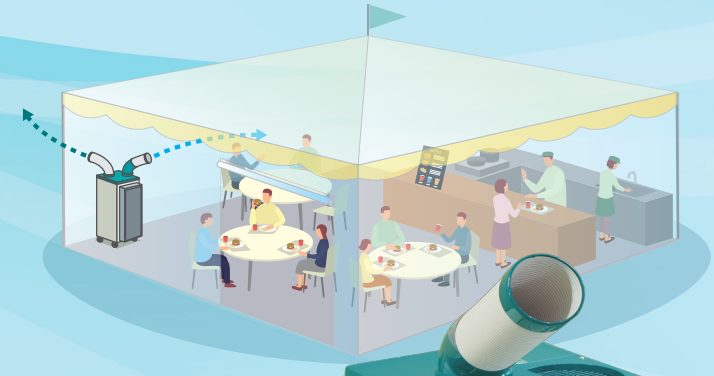

衛生面が大事な空間に、 空気清浄フィルタ付きのスポット空調を。

作業環境の清浄化と、快適空調を同時に実現します。

クリーンルーム内の スポット冷却に

冷気がほしいが、
ホコリを立てられない…

ホコリを嫌う
食品加工や製造工程に

HEPAフィルタ搭載で
クリーンルームに求められる
清浄度を実現します。

緊急の 屋外診察に

清潔に保ち、涼しくしたいが、
固定設備は難しい…

感染症や災害対策など、
暫定設置の屋外診察に

給気と排気のバランスを変えた
フレッシュアップ運転にも
対応できます。

非常設の 臨時店舗に

現場はコンセントしかない。
冷房の空気をキレイに
保ちたい…

数日間開催する
臨時店舗やイベントに

設置はコンセントの抜き差しだけ。
取り付けや撤去をスピーディに
行えます。

空気清浄フィルタ付きスポットエアコンで

ノンダスト冷房を お手軽に実現!!

HEPA
フィルタ
搭載

空気清浄機能付き
スポットエアコン

受注生産品

コンセントに接続
するだけで運転可能

キャスター付きで
移動ラクラク

ドレン排水処理が
約3週間に1回

HEPAフィルタによる クリーンな空気ですポット冷房

特許 第7048908号取得

[表面] [裏面]

ファン内蔵で、空気をパワフルに
送り届けます。

抗ウイルスHEPAフィルタ ヴァニッシュ®

- フィルタろ材上に担持した天然の「溶菌酵素」が捕集したウイルスのエンベロープ※1を破壊し、ウイルスを不活化※2します。
- 天然の酵素を利用しているため、安全に優れ、長期間(3年以上)にわたり効果が持続されます。

※1 ウイルスの核酸を覆うタンパク質の膜

※2 JIS準拠による抗ウイルス性試験による効果であり、実使用空間での実証結果ではありません。