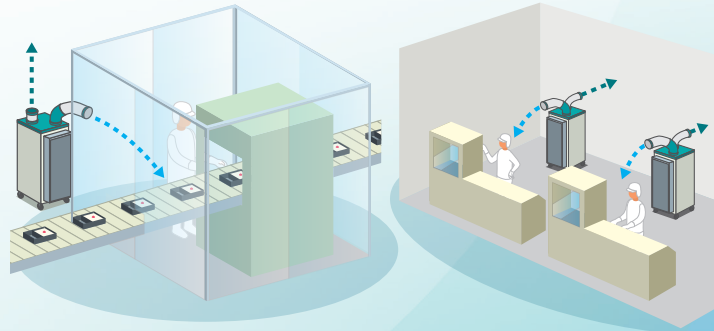

衛生面が大事な空間に、 空気清浄フィルタ付きのスポット空調を。

作業環境の清浄化と、快適空調を同時に実現します。

クリーンルーム内の スポット冷却に

冷気がほしいが、
ホコリを立てられない…

ホコリを嫌う
食品加工や製造工程に

HEPAフィルタ搭載で
クリーンルームに求められる
清浄度を実現します。

緊急の 屋外診察に

清潔に保ち、涼しくしたいが、
固定設備は難しい…

感染症や災害対策など、
暫定設置の屋外診察に

給気と排気のバランスを変えた
フレッシュアップ運転にも
対応できます。

非常設の 臨時店舗に

現場はコンセントしかない。
冷房の空気をキレイに
保ちたい…

数日間開催する
臨時店舗やイベントに

設置はコンセントの抜き差しだけ。
取り付けや撤去をスピーディに
行えます。

空気清浄フィルタ付きスポットエアコンで

ノンダスト冷房を お手軽に実現!!

HEPAフィルタユニットにファンを搭載することにより、吸込口の風量を確保しました。

HEPAフィルタは
ここがスゴイ!

クリーンルームに使用されるHEPAフィルタにより、
0.3 μ mの微小な粒子も捕集

WHOによるHEPAフィルタの評価 (実験室バイオセーフティ指針*2004年第3版のP51)

「HEPAフィルタは、直径0.3 μ mの粒子は99.97%、直径0.3 μ mより大きいか、より小さいサイズの粒子を99.99%捕集する。これは事実上、HEPAフィルタがすべての既知の病原体を効果的に捕集することを可能にし、無菌の空気だけがキャビネットから放出されることを保証する」と記載しています。

[表面] [裏面]

ファン内蔵で、空気をパワフルに
送り届けます。

抗ウイルスHEPAフィルタ ヴァニッシュ®

- フィルタろ材上に担持した天然の「溶菌酵素」が捕集したウイルスのエンベロープ※1を破壊し、ウイルスを不活化※2します。
- 天然の酵素を利用しているため、安全に優れ、長期間(3年以上)にわたり効果が持続されます。

※1 ウイルスの核酸を覆うタンパク質の膜

※2 JIS準拠による抗ウイルス性試験による効果であり、実使用空間での実証結果ではありません。