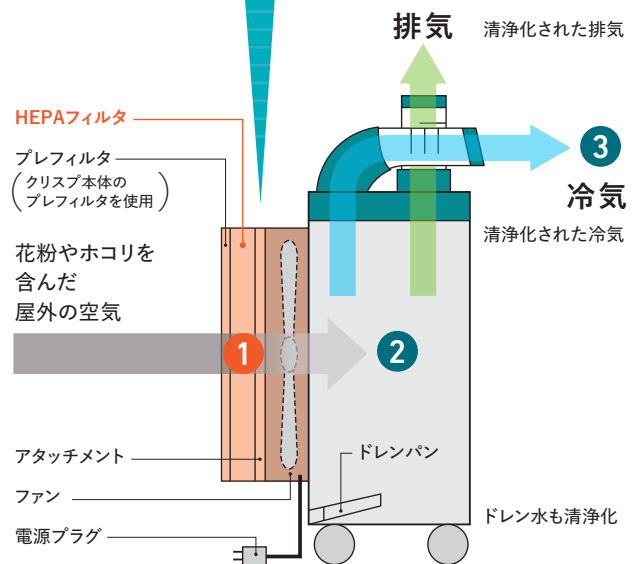

HEPAフィルタユニットにファンを搭載することにより、吸込口の風量を確保しました。

HEPAフィルタは
ここがスゴイ!

クリーンルームに使用されるHEPAフィルタにより、
0.3 μ mの微小な粒子も捕集

WHOによるHEPAフィルタの評価 (実験室バイオセーフティ指針*2004年第3版のP51)

「HEPAフィルタは、直径0.3 μ mの粒子は99.97%、直径0.3 μ mより大きいか、より小さいサイズの粒子を99.99%捕集する。これは事実上、HEPAフィルタがすべての既知の病原体を効果的に捕集することを可能にし、無菌の空気だけがキャビネットから放出されることを保証する」と記載しています。

[表面] [裏面]

ファン内蔵で、空気をパワフルに
送り届けます。

抗ウイルスHEPAフィルタ ヴァニッシュ®

- フィルタろ材上に担持した天然の「溶菌酵素」が捕集したウイルスのエンベロープ※1を破壊し、ウイルスを不活化※2します。
- 天然の酵素を利用しているため、安全に優れ、長期間(3年以上)にわたり効果が持続されます。

※1 ウイルスの核酸を覆うタンパク質の膜

※2 JIS準拠による抗ウイルス性試験による効果であり、実使用空間での実証結果ではありません。

HEPAフィルタ
+
スポットエアコン
クリスプの仕組み

STEP 1 HEPAフィルタで
空気の汚れを除去

STEP 2 スポットエアコンで
クリーンな空気を冷却

STEP 3 空間内を
スポット冷房

空気清浄機付きスポットエアコン仕様

品番(日本無機)	搭載可能機種(ダイキン工業) スポットエアコン「クリスプ」	寸法mm (H×W×D)	質量	フィルタ種類	処理風量 50/60Hz	騒音	電源	消費電力
PFT2-Z-0307-HCP	2023年度モデル							
	SUBSP1HS(T) ワイドレンジタイプ							
	SUASP1HS(T) 自動首振タイプ							
	SUASP1HS(T) 標準タイプ							
PFT2-Z-0307-SCP	SUASP1GS(T) 標準タイプ							
	SUASP1GS(T) 自動首振タイプ							
PFT2-Z-0307-SCP	SUBSP1GS(T) 産業用	738 × 364 × 195	約13kg	HEPA(酵素ろ材) 99.97%以上	17m ³ /min	約70dB	AC100V	最大300W